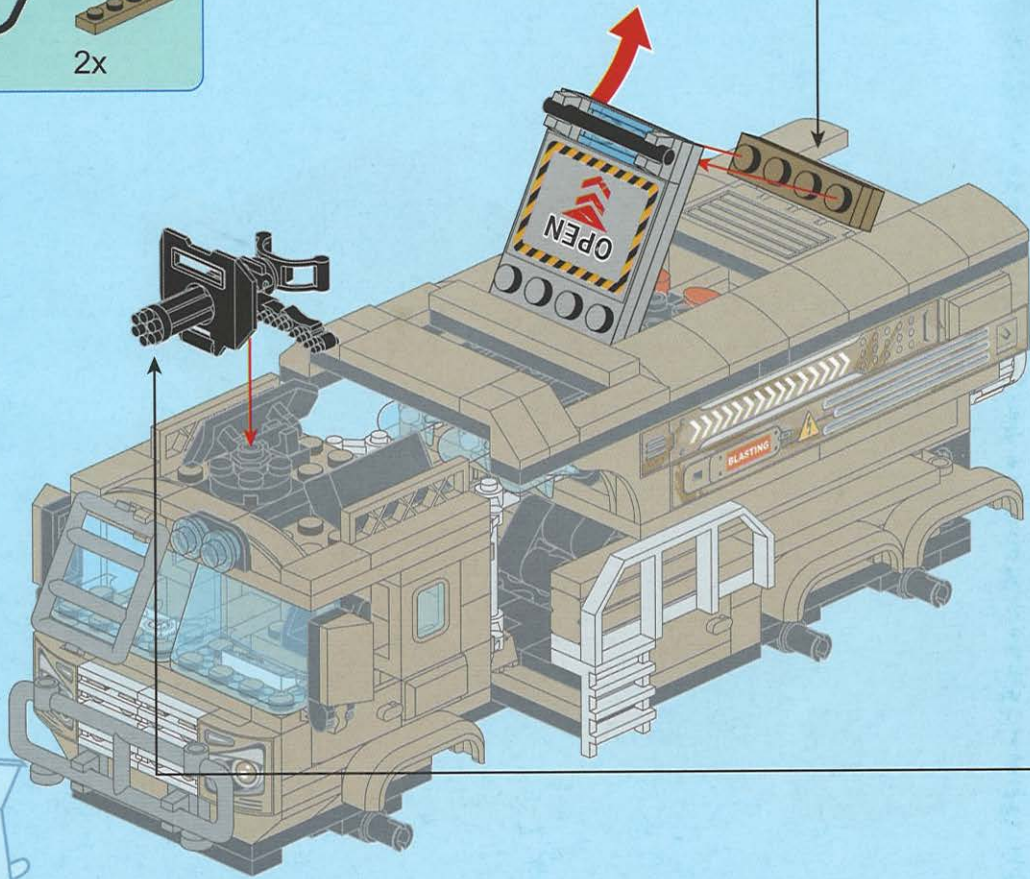

1x

B50

B51

**DRAGON  
BLOK™**

**THUNDER  
MISSION™**  
JOINT OPERATION™

Rotate 360° to strike  
your targets at all angles!  
Rotation de 360°  
pour frapper vos cibles  
sous tous les angles !

**ROTATE KNOB TO  
ADJUST THE ANGLE  
OF MISSILE LAUNCHER!  
TOURNEZ LE BOUTON  
POUR AJUSTER L'ANGLE  
DU LANCEUR DE MISSILES !**