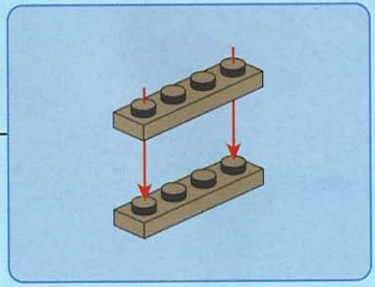

B33

B48

6x

6x

6x

B49

1x

4x6

1x

B50

B51

**DRAGON  
BLOK™**

**THUNDER  
MISSION™**  
JOINT OPERATION™

Rotate 360° to strike  
your targets at all angles!  
Rotation de 360°  
pour frapper vos cibles  
sous tous les angles !

**ROTATE KNOB TO  
ADJUST THE ANGLE  
OF MISSILE LAUNCHER!  
TOURNEZ LE BOUTON  
POUR AJUSTER L'ANGLE  
DU LANCEUR DE MISSILES !**