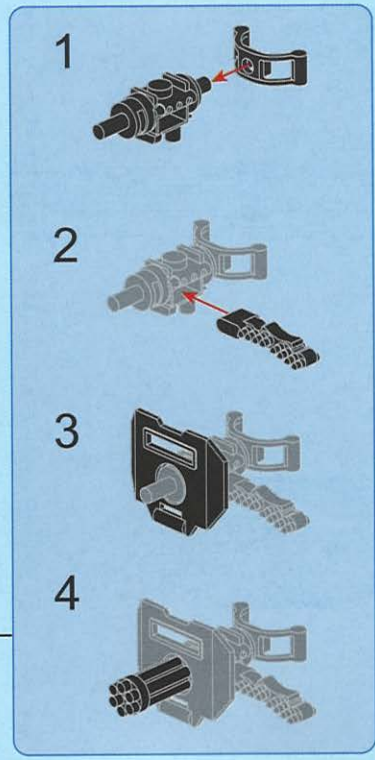

1x

B50

B51

**DRAGON  
BLOK™**

**THUNDER  
MISSION™**  
JOINT OPERATION™

Rotate 360° to strike  
your targets at all angles!  
Rotation de 360°  
pour frapper vos cibles  
sous tous les angles !

**ROTATE KNOB TO  
ADJUST THE ANGLE  
OF MISSILE LAUNCHER!  
TOURNEZ LE BOUTON  
POUR AJUSTER L'ANGLE  
DU LANCEUR DE MISSILES !**