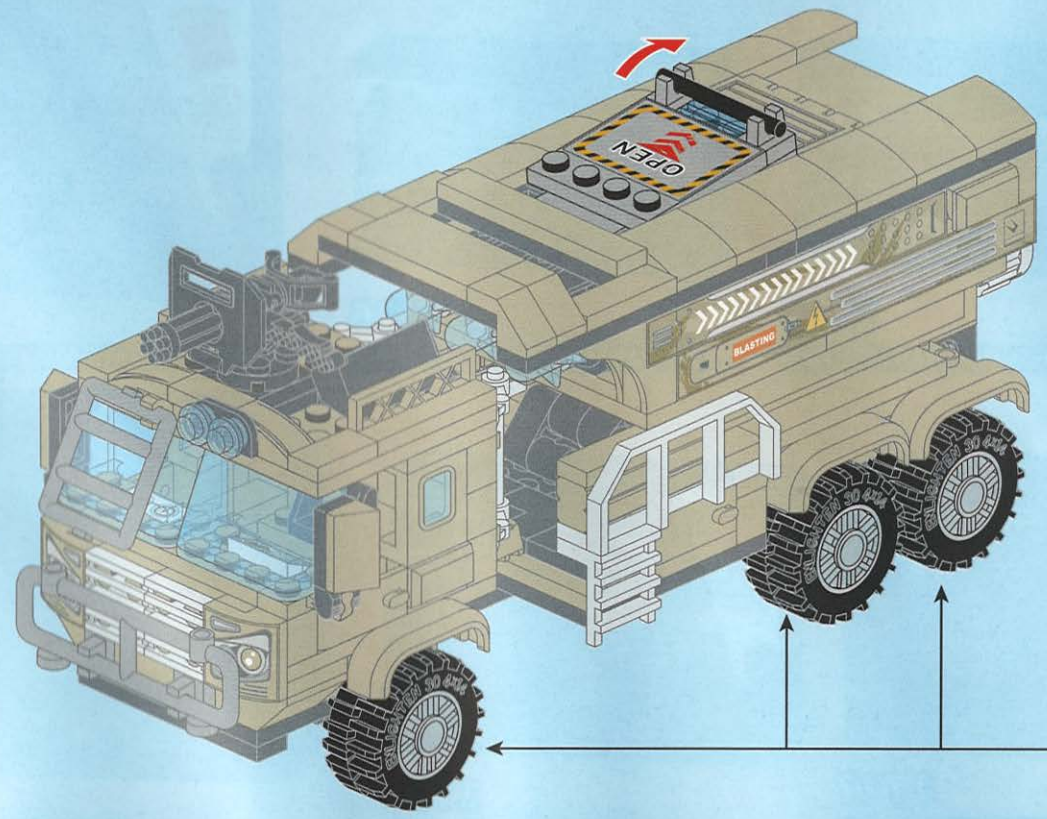

1x

B50

B51

**DRAGON  
BLOK™**

**THUNDER  
MISSION™**  
JOINT OPERATION™

Rotate 360° to strike  
your targets at all angles!  
Rotation de 360°  
pour frapper vos cibles  
sous tous les angles !

**ROTATE KNOB TO  
ADJUST THE ANGLE  
OF MISSILE LAUNCHER!  
TOURNEZ LE BOUTON  
POUR AJUSTER L'ANGLE  
DU LANCEUR DE MISSILES !**