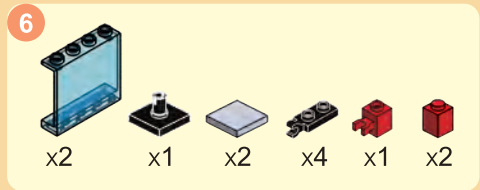

# FIRE BRIGADE™

Emergency Rescue Playset  
Ensemble sauvetage  
d'urgence

431 pcs

6+

**WARNING:**

**CHOKING HAZARD** — Small parts.  
Not for children under 3 years.

**AVERTISSEMENT:**

**RISQUE D'ÉTOUFFEMENT** — Petites pièces.  
Non conseillé aux enfants de moins de 3 ans.

7

8

9

10

11

2 X 6

x1

x1