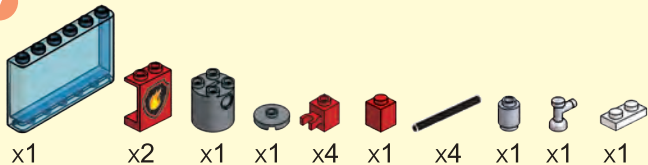

# FIRE BRIGADE™

Emergency Rescue Playset  
Ensemble sauvetage  
d'urgence

431 pcs

6+

**WARNING:**

**CHOKING HAZARD** — Small parts.  
Not for children under 3 years.

**AVERTISSEMENT:**

**RISQUE D'ÉTOUFFEMENT** — Petites pièces.  
Non conseillé aux enfants de moins de 3 ans.

7

8

9

10

11

2 X 6

x1

x1

x3

x2

x2

x2

x2

12

x2

x2