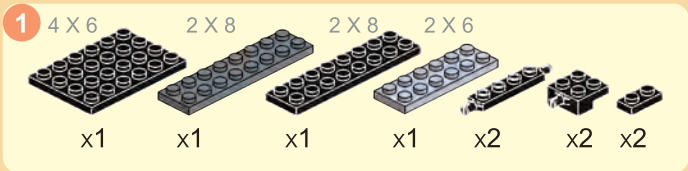

# FIRE BRIGADE™

Emergency Rescue Playset  
Ensemble sauvetage  
d'urgence

431 pcs

6+

**WARNING:**

**CHOKING HAZARD** — Small parts.  
Not for children under 3 years.

**AVERTISSEMENT:**

**RISQUE D'ÉTOUFFEMENT** — Petites pièces.  
Non conseillé aux enfants de moins de 3 ans.

7

8

9

10

11

2 X 6

x1

x1