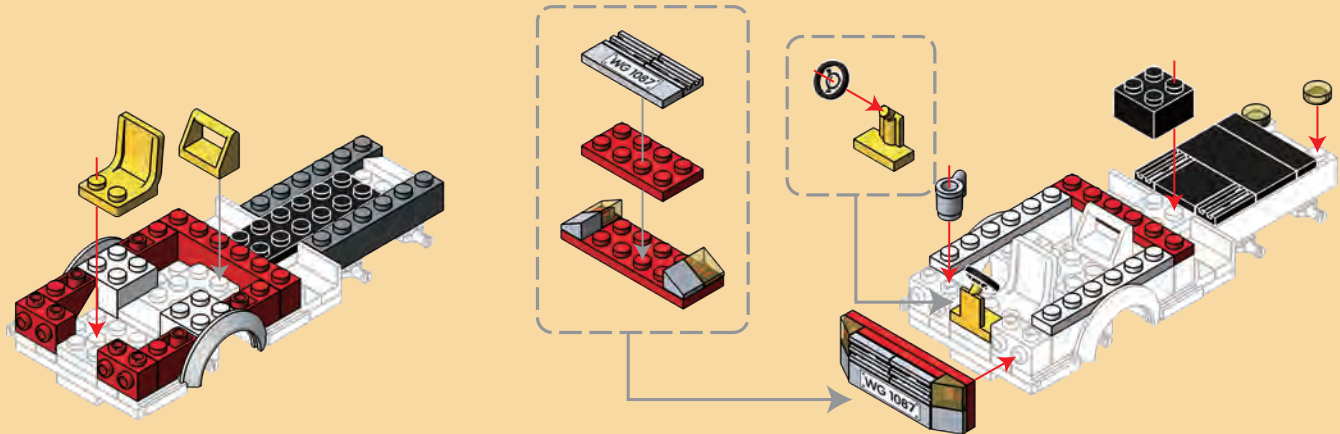

# FIRE BRIGADE™

Emergency Rescue Playset  
Ensemble sauvetage  
d'urgence

431 pcs

6+

**WARNING:**

**CHOKING HAZARD** — Small parts.  
Not for children under 3 years.

**AVERTISSEMENT:**

**RISQUE D'ÉTOUFFEMENT** — Petites pièces.  
Non conseillé aux enfants de moins de 3 ans.