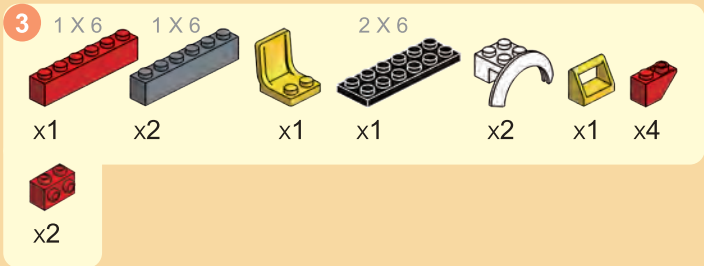

# FIRE BRIGADE™

Emergency Rescue Playset  
Ensemble sauvetage  
d'urgence

431 pcs

6+

**WARNING:**

**CHOKING HAZARD** — Small parts.  
Not for children under 3 years.

**AVERTISSEMENT:**

**RISQUE D'ÉTOUFFEMENT** — Petites pièces.  
Non conseillé aux enfants de moins de 3 ans.

7

8

9

10

11

2 X 6

x1

x1