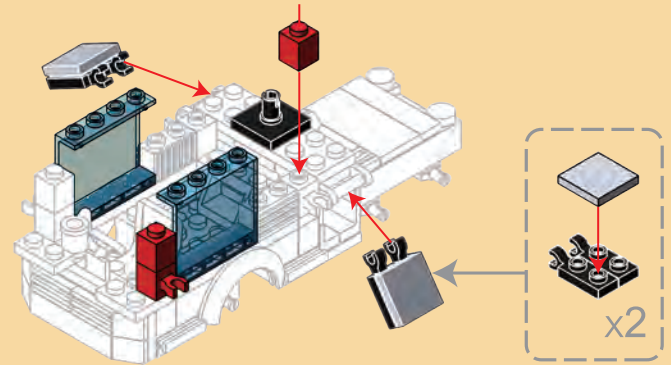

# FIRE BRIGADE™

Emergency Rescue Playset  
Ensemble sauvetage  
d'urgence

431 pcs

6+

**WARNING:**

**CHOKING HAZARD** — Small parts.  
Not for children under 3 years.

**AVERTISSEMENT:**

**RISQUE D'ÉTOUFFEMENT** — Petites pièces.  
Non conseillé aux enfants de moins de 3 ans.