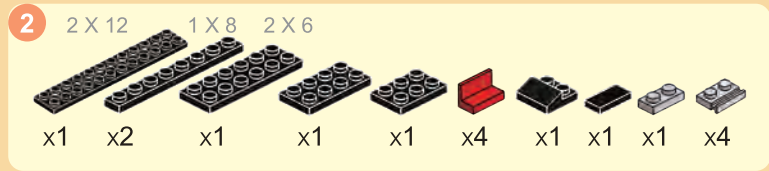

# FIRE BRIGADE™

Emergency Rescue Playset  
Ensemble sauvetage  
d'urgence

431 pcs

6+

**WARNING:**

**CHOKING HAZARD** — Small parts.  
Not for children under 3 years.

**AVERTISSEMENT:**

**RISQUE D'ÉTOUFFEMENT** — Petites pièces.  
Non conseillé aux enfants de moins de 3 ans.

7

8

9

10

11

2 X 6

x1

x1