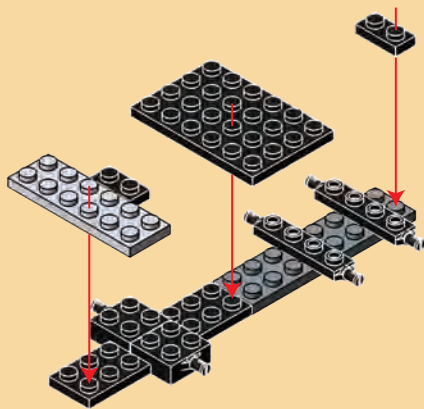

# FIRE BRIGADE™

Emergency Rescue Playset  
Ensemble sauvetage  
d'urgence

431 pcs

6+

**WARNING:**

**CHOKING HAZARD** — Small parts.  
Not for children under 3 years.

**AVERTISSEMENT:**

**RISQUE D'ÉTOUFFEMENT** — Petites pièces.  
Non conseillé aux enfants de moins de 3 ans.

7

8

9

10

11

2 X 6

x1

x1

x3

x2

x2

x2

x2

12

x2

x2