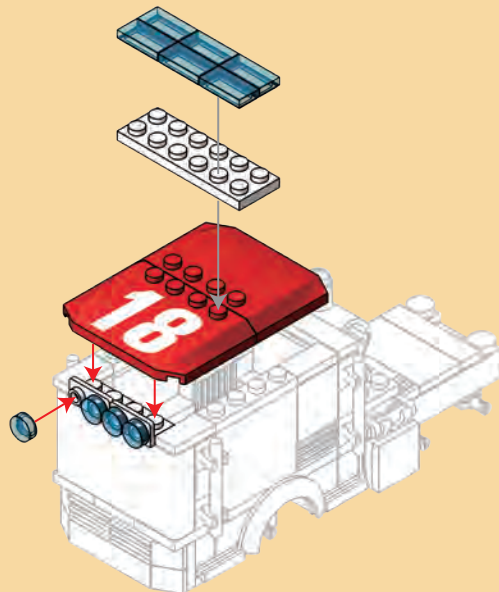

# FIRE BRIGADE™

Emergency Rescue Playset  
Ensemble sauvetage  
d'urgence

431 pcs

6+

**WARNING:**

**CHOKING HAZARD** — Small parts.  
Not for children under 3 years.

**AVERTISSEMENT:**

**RISQUE D'ÉTOUFFEMENT** — Petites pièces.  
Non conseillé aux enfants de moins de 3 ans.

7

8

9

10

11

2 X 6

x1

x1