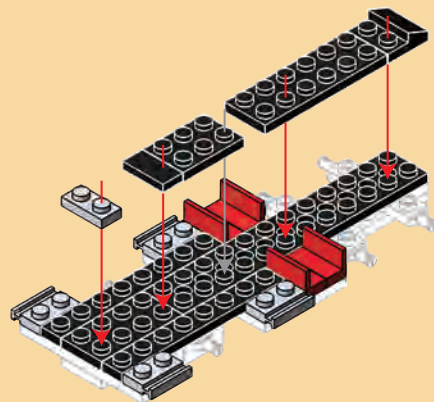

# FIRE BRIGADE™

Emergency Rescue Playset  
Ensemble sauvetage  
d'urgence

431 pcs

6+

**WARNING:**

**CHOKING HAZARD** — Small parts.  
Not for children under 3 years.

**AVERTISSEMENT:**

**RISQUE D'ÉTOUFFEMENT** — Petites pièces.  
Non conseillé aux enfants de moins de 3 ans.

7

8

9

10

11

2 X 6

x1

x1

x3

x2

x2

x2

x2

12

x2

x2