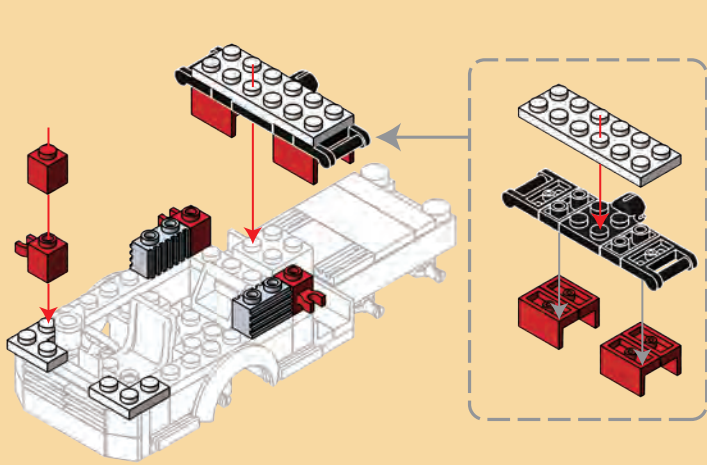

# FIRE BRIGADE™

Emergency Rescue Playset  
Ensemble sauvetage  
d'urgence

431 pcs

6+

**WARNING:**

**CHOKING HAZARD** — Small parts.  
Not for children under 3 years.

**AVERTISSEMENT:**

**RISQUE D'ÉTOUFFEMENT** — Petites pièces.  
Non conseillé aux enfants de moins de 3 ans.