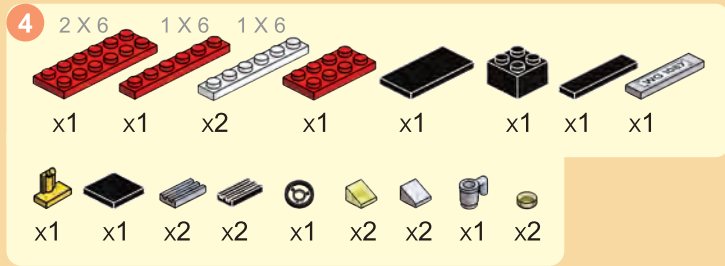

# FIRE BRIGADE™

Emergency Rescue Playset  
Ensemble sauvetage  
d'urgence

431 pcs

6+

**WARNING:**

**CHOKING HAZARD** — Small parts.  
Not for children under 3 years.

**AVERTISSEMENT:**

**RISQUE D'ÉTOUFFEMENT** — Petites pièces.  
Non conseillé aux enfants de moins de 3 ans.