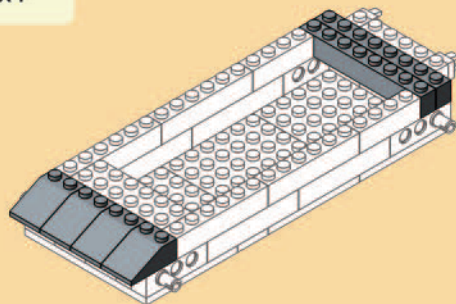

LEGION

Heavy Tank
Char d'assaut

360 PCS

6+

 **WARNING:**
CHOKING HAZARD — Small parts
Not for children under 3 years.

 **AVERTISSEMENT :**
RISQUE D'ÉTOUFFEMENT — Petites pièces
Non conseillé aux enfants de moins de 3 ans.

13

14

15

16

8 + 15

17 2 X 8

x1

x2