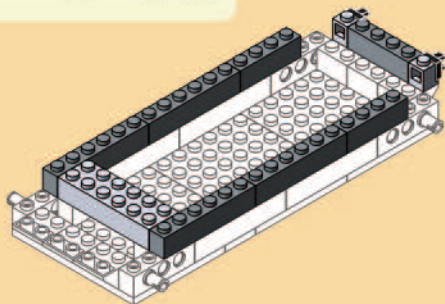

LEGION

Heavy Tank
Char d'assaut

360 PCS

6+

 **WARNING:**
CHOKING HAZARD — Small parts
Not for children under 3 years.

 **AVERTISSEMENT :**
RISQUE D'ÉTOUFFEMENT — Petites pièces
Non conseillé aux enfants de moins de 3 ans.

13

14

15

16

8 + 15

17 2 X 8

x1

x2