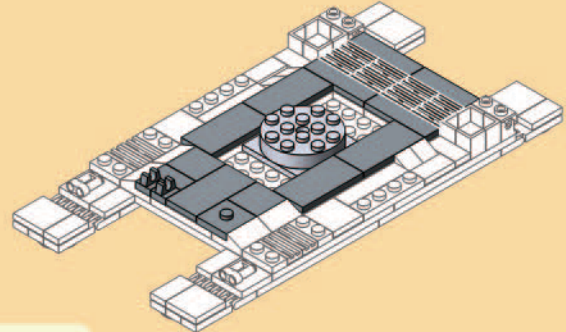

LEGION

Heavy Tank
Char d'assaut

360 PCS

6+

 **WARNING:**
CHOKING HAZARD — Small parts
Not for children under 3 years.

 **AVERTISSEMENT :**
RISQUE D'ÉTOUFFEMENT — Petites pièces
Non conseillé aux enfants de moins de 3 ans.

13

14

15

16

8 + 15

17 2 X 8

x1

x2

x3

x1

x2

x2

x4

1

2

34