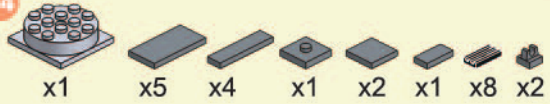

LEGION

Heavy Tank
Char d'assaut

360 PCS

6+

 **WARNING:**
CHOKING HAZARD — Small parts
Not for children under 3 years.

 **AVERTISSEMENT :**
RISQUE D'ÉTOUFFEMENT — Petites pièces
Non conseillé aux enfants de moins de 3 ans.

13

14

15

16

8 + 15

17 2 X 8

x1

x2

x3

x1

x2

x2

x4

1

2

34