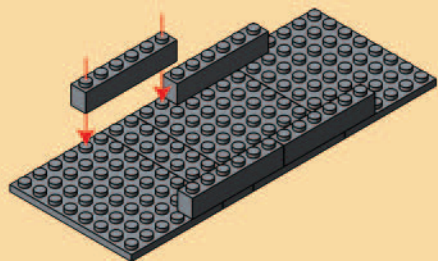

LEGION

Heavy Tank
Char d'assaut

360 PCS

6+

 **WARNING:**
CHOKING HAZARD — Small parts
Not for children under 3 years.

 **AVERTISSEMENT :**
RISQUE D'ÉTOUFFEMENT — Petites pièces
Non conseillé aux enfants de moins de 3 ans.

13

14

15

16

8 + 15

17 2 X 8

x1

x2