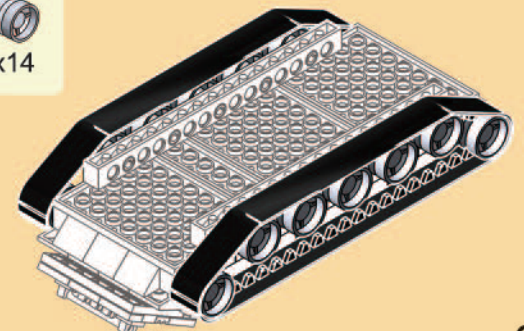

LEGION

Heavy Tank
Char d'assaut

360 PCS

6+

 **WARNING:**
CHOKING HAZARD — Small parts
Not for children under 3 years.

 **AVERTISSEMENT :**
RISQUE D'ÉTOUFFEMENT — Petites pièces
Non conseillé aux enfants de moins de 3 ans.

13

14

15

16

8 + 15

17 2 X 8

x1

x2

x3

x1

x2

x2

x4

1

2

34