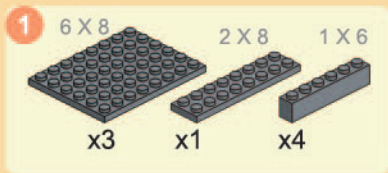

LEGION

Heavy Tank
Char d'assaut

360 PCS

6+

 **WARNING:**
CHOKING HAZARD — Small parts
Not for children under 3 years.

 **AVERTISSEMENT :**
RISQUE D'ÉTOUFFEMENT — Petites pièces
Non conseillé aux enfants de moins de 3 ans.

13

14

15

16

8 + 15

17 2 X 8

x1

x2

x3

x1

x2

x2

x4

1

2

34