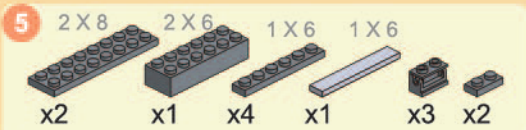

LEGION

Heavy Tank
Char d'assaut

360 PCS

6+

 **WARNING:**
CHOKING HAZARD — Small parts
Not for children under 3 years.

 **AVERTISSEMENT :**
RISQUE D'ÉTOUFFEMENT — Petites pièces
Non conseillé aux enfants de moins de 3 ans.

13

14

15

16

8 + 15

17 2 X 8

x1

x2

x3

x1

x2

x2

x4

1

2

34