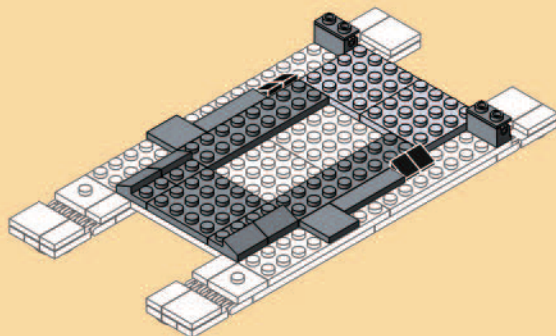

LEGION

Heavy Tank
Char d'assaut

360 PCS

6+

 **WARNING:**
CHOKING HAZARD — Small parts
Not for children under 3 years.

 **AVERTISSEMENT :**
RISQUE D'ÉTOUFFEMENT — Petites pièces
Non conseillé aux enfants de moins de 3 ans.

13

14

15

16

8 + 15

17 2 X 8

x1

x2