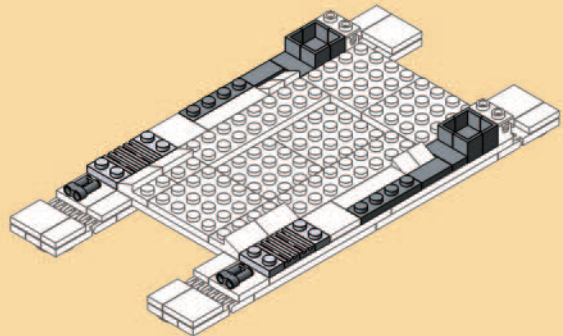

LEGION

Heavy Tank
Char d'assaut

360 PCS

6+

 **WARNING:**
CHOKING HAZARD — Small parts
Not for children under 3 years.

 **AVERTISSEMENT :**
RISQUE D'ÉTOUFFEMENT — Petites pièces
Non conseillé aux enfants de moins de 3 ans.

13

14

15

16

8 + 15

17 2 X 8

x1

x2

x3

x1

x2

x2

x4

1

2

34