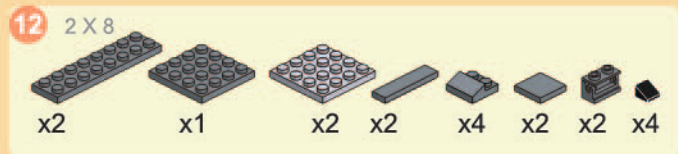

LEGION

Heavy Tank
Char d'assaut

360 PCS

6+

 **WARNING:**
CHOKING HAZARD — Small parts
Not for children under 3 years.

 **AVERTISSEMENT :**
RISQUE D'ÉTOUFFEMENT — Petites pièces
Non conseillé aux enfants de moins de 3 ans.

13

14

15

16

8 + 15

17 2 X 8

x1

x2