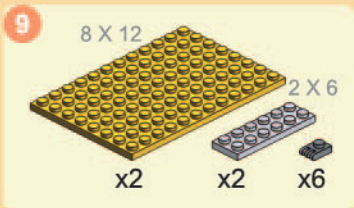

LEGION

Heavy Tank
Char d'assaut

360 PCS

6+

 **WARNING:**
CHOKING HAZARD — Small parts
Not for children under 3 years.

 **AVERTISSEMENT :**
RISQUE D'ÉTOUFFEMENT — Petites pièces
Non conseillé aux enfants de moins de 3 ans.

13

14

15

16

8 + 15

17 2 X 8

x1

x2