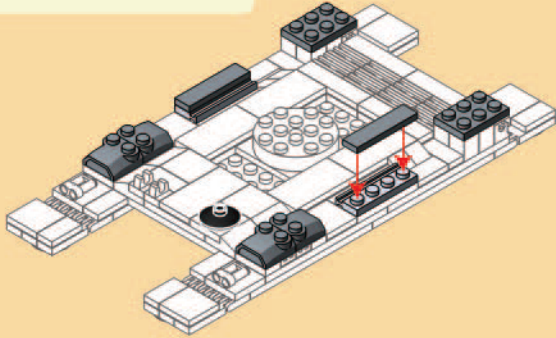

LEGION

Heavy Tank
Char d'assaut

360 PCS

6+

 **WARNING:**
CHOKING HAZARD — Small parts
Not for children under 3 years.

 **AVERTISSEMENT :**
RISQUE D'ÉTOUFFEMENT — Petites pièces
Non conseillé aux enfants de moins de 3 ans.

13

14

15

16

8 + 15

17 2 X 8

x1

x2