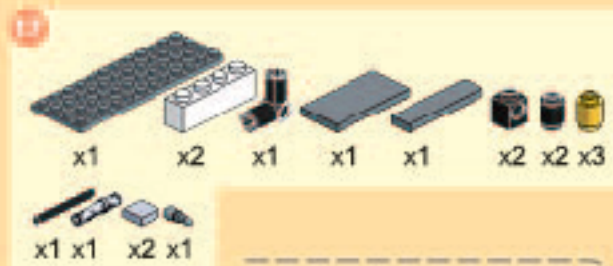

x3

Bangler

Forcé

x1

Helicopter Pilot

Pilote d'hélicoptère

WARNING:
CHOKING HAZARD — Small parts.
Not for children under 3 years.

AVERTISSEMENT:
RISQUE D'ÉTOUFFEMENT — Petites pièces.
Non recommandé aux enfants de moins de 3 ans.

11

12

41

x1

x1

x2

x4

x4