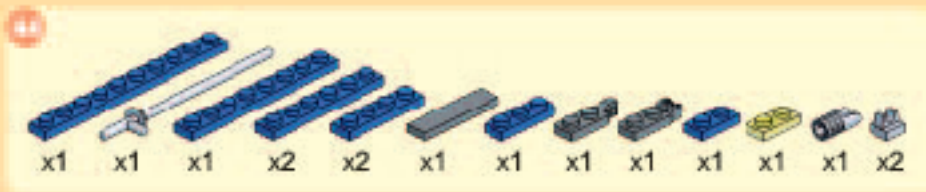

x3

Bangler

Forcé

x1

Helicopter Pilot

Pilote d'hélicoptère

WARNING:
CHOKING HAZARD — Small parts.
Not for children under 3 years.

AVERTISSEMENT:
RISQUE D'ÉTOUFFEMENT — Petites pièces.
Non recommandé aux enfants de moins de 3 ans.

11

12

41

x1

x1

x2

x4

x4