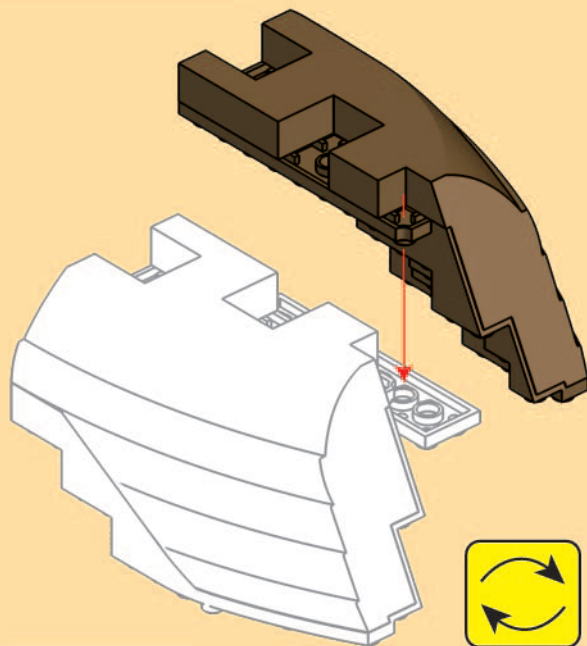

DRAGON BLOK PIRATES

Pirate Ship
Navire pirate
1123 PCS
6+

INCLUDES / INCLUT :

WARNING:
CHOKING HAZARD — Small parts.
Not for children under 3 years.

AVERTISSEMENT :
RISQUE D'ÉTOUFFEMENT — Petites pièces.
Non conseillé aux enfants de moins de 3 ans.